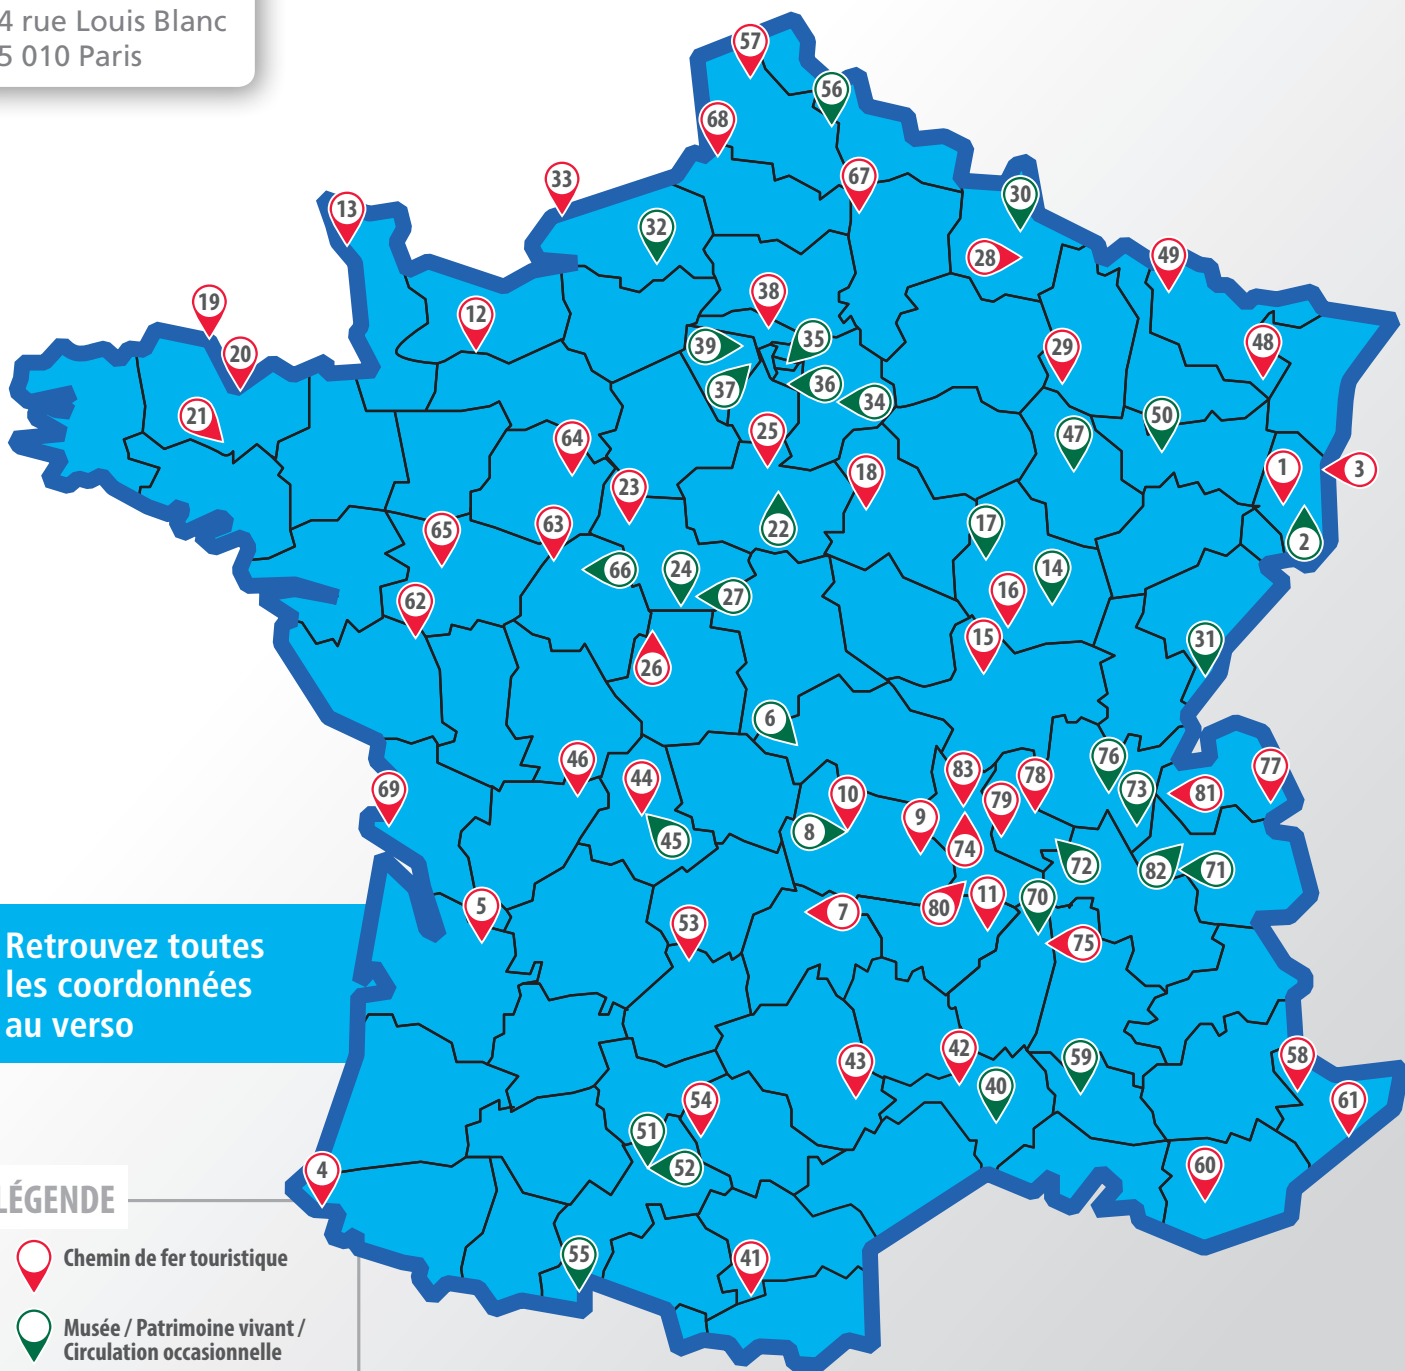

► www.unecto.fr

84
sites
en France

L'UNECTO est la fédération des chemins de fer touristiques et des musées à caractère ferroviaire. Elle regroupe des exploitants et des collectivités locales propriétaires d'infrastructures ferroviaires. Ses adhérents conservent et entretiennent plus de 1 200 km de voies ferrées !

UNECTO
24 rue Louis Blanc
75 010 Paris

Retrouvez toutes
les coordonnées
au verso

LÉGENDE

-  Chemin de fer touristique
-  Musée / Patrimoine vivant / Circulation occasionnelle

Les 83 sites de France où l'UNECTO préserve et met en valeur notre patrimoine d'infrastructures ferroviaires. Plus de 1200 km de voies ferrées entretenues et accessibles au public... sans oublier nos musées !